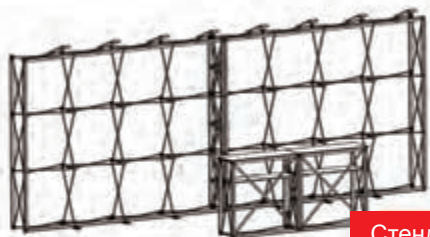

Стенд 3x6 м
Комплект №9