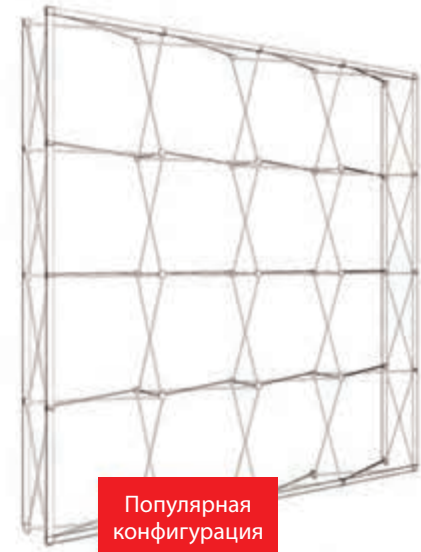

Единое полотно для лицевой и боковых поверхностей

Единое полотно для лицевой поверхности и правой боковой поверхности

Единое полотно для лицевой поверхности и левой боковой поверхности

Полотно для оборотной поверхности

Единое полотно круговое
(для лицевой, оборотной и боковых поверхностей)

Прямой бэкволл

SEGwall 1x4 | 2x4 | 3x4 | 4x4

1x3 | 2x3 | 3x3 | 4x3 | 1x2 | 2x2

3x2 | 4x2 | 2x1 | 3x1

SEGwall прямой
1x4 секции
77x297 см

SEGwall прямой
2x4 секции
150x297 см

Популярная
конфигурация

SEGwall прямой
3x4 секции
224x297 см

Популярная
конфигурация

SEGwall прямой
4x4 секции
297x297 см

SEGwall прямой
1x3 секции
77x224 см

SEGwall прямой
2x3 секции
150x224 см

Популярная
конфигурация

SEGwall прямой
3x3 секции
224x224 см

Популярная
конфигурация

SEGwall прямой
4x3 секции
297x224 см

SEGwall прямой
1x2 секции
77x150 см

SEGwall прямой
2x2 секции
150x150 см

SEGwall прямой
3x2 секции
224x150 см