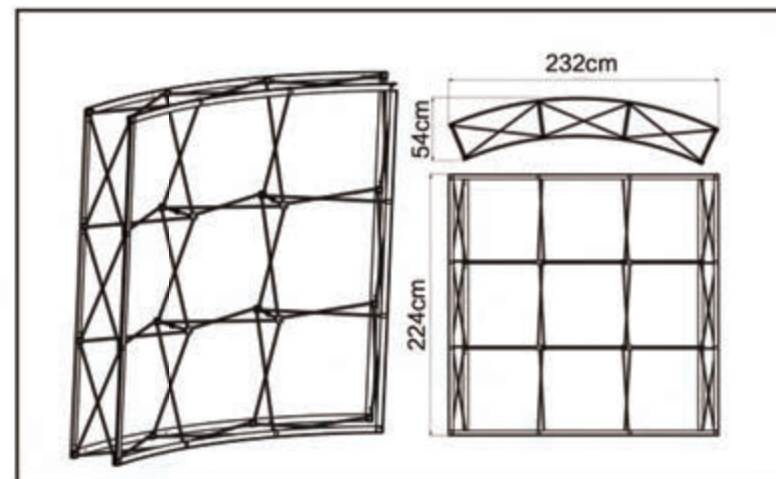

SEGwall прямой
2x4 секции
150x297 см

Популярная
конфигурация

SEGwall прямой
3x4 секции
224x297 см

Популярная
конфигурация

SEGwall прямой
4x4 секции
297x297 см

SEGwall прямой
1x3 секции
77x224 см

SEGwall прямой
2x3 секции
150x224 см

Популярная
конфигурация

SEGwall прямой
3x3 секции
224x224 см

Популярная
конфигурация

SEGwall прямой
4x3 секции
297x224 см

SEGwall прямой
1x2 секции
77x150 см

SEGwall прямой
2x2 секции
150x150 см

SEGwall прямой
3x2 секции
224x150 см

SEGwall прямой
4x2 секции
297x150 см

SEGwall прямой
2x1 секции
150x77 см

SEGwall прямой
3x1 секции
224x77 см

Конфигурации
и размеры стендов

Изогнутый бэкволл
SEGwall 3x3 | 4x3 | 3x4

Планка 1-секционная фронтальная