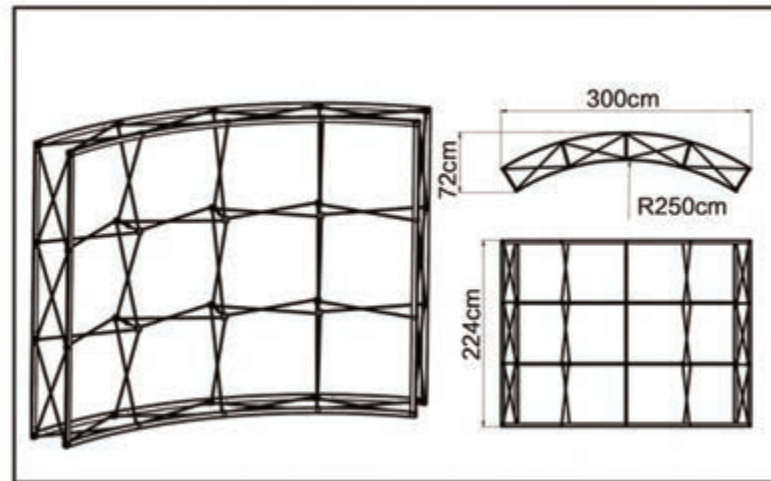

SEGwall прямой
2x4 секции
150x297 см

Популярная
конфигурация

SEGwall прямой
3x4 секции
224x297 см

Популярная
конфигурация

SEGwall прямой
4x4 секции
297x297 см

SEGwall прямой
1x3 секции
77x224 см

SEGwall прямой
2x3 секции
150x224 см

Популярная
конфигурация

SEGwall прямой
3x3 секции
224x224 см

Популярная
конфигурация

SEGwall прямой
4x3 секции
297x224 см

SEGwall прямой
1x2 секции
77x150 см

SEGwall прямой
2x2 секции
150x150 см

SEGwall прямой
3x2 секции
224x150 см

SEGwall прямой
4x2 секции
297x150 см

SEGwall прямой
2x1 секции
150x77 см

SEGwall прямой
3x1 секции
224x77 см

Конфигурации
и размеры стендов

Изогнутый бэкволл
SEGwall 3x3 | 4x3 | 3x4

Планка 1-секционная фронтальная