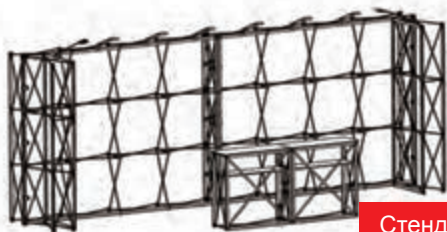

Стенд 3x6 м
Комплект №11