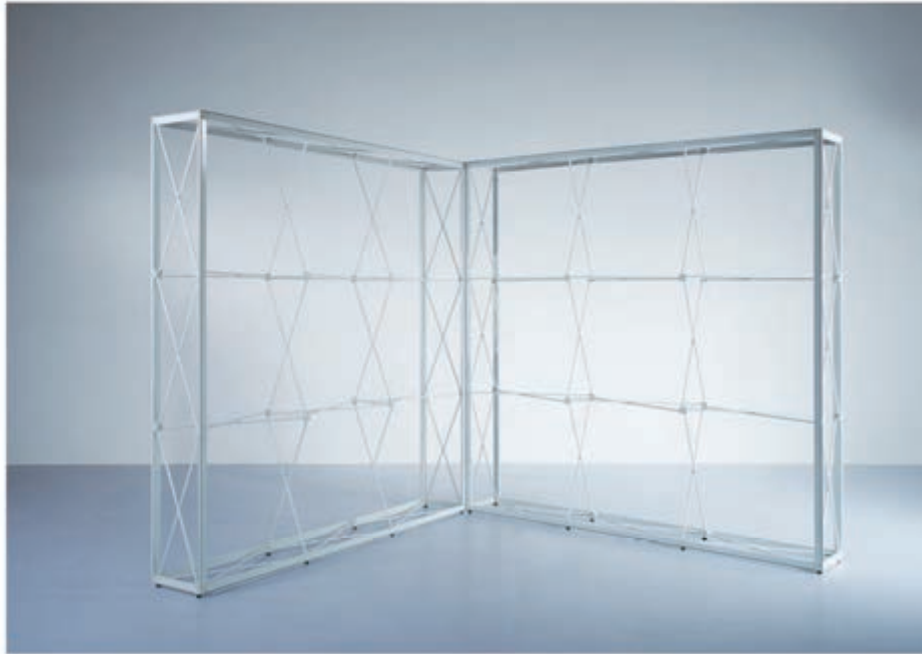

Принцип работы

Система SEGwall основана на принципе традиционных систем «зонтичного» типа Pop-Up (поп-ап) в комбинации с составными планками, располагающимися по контуру конструкции.

Графические полотна для системы SEGwall печатаются на ткани, к которой по периметру пришивается силиконовая лента – получаются SEG-полотна (*от английского Silicon Edge Graphic*).

(модульная
графическая стена)

Прямой коннектор

Соединяйте стенды по горизонтали с помощью прямых коннекторов

Соединяйте стелды по вертикали с помощью прямых коннекторов

L-образный коннектор

Соединяйте стелды под прямым углом с помощью L-образных коннекторов